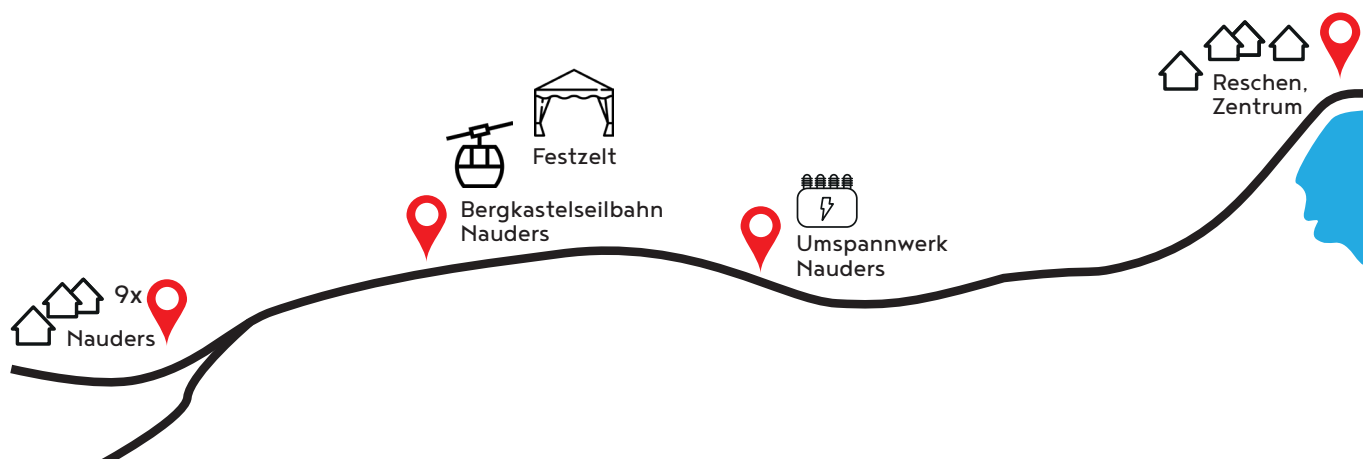

EINLADUNG TAG DER OFFENEN TÜR

Umspannwerk Nauders

Die APG lädt am **Freitag, den 7. Juni 2024 von 13:30 – 17:00 Uhr** zum Tag der offenen Tür im Umspannwerk Nauders ein. Erleben Sie hautnah die spannende Welt des Stroms: Wie sichert APG die Stromversorgung in Tirol und in ganz Österreich? Welche Rolle spielen das Umspannwerk und die neue Leitung nach Italien für die Energiewende hierzulande?

Besuchen Sie uns & werfen Sie einen Blick hinter die Kulissen des Umspannwerks!

Aktuelle Infos zur Veranstaltung unter www.apg.at/nauders

APG

LAGEPLAN & SHUTTLE-SERVICE TAG DER OFFENEN TÜR IM UMSPANNWERK NAUDERS

Führungen

Unsere Guides gewähren Ihnen um **14:00, 15:00 und 16:00** Uhr exklusiven Einblick in das neue Umspannwerk. **ACHTUNG:** In der Hochspannungsanlage treten elektrische und magnetische Felder auf. Kein Zutritt für Träger von elektromechanischen Implantaten wie Herzschrittmachern oder implantierten Defibrillatoren sowie für schwangere Frauen.