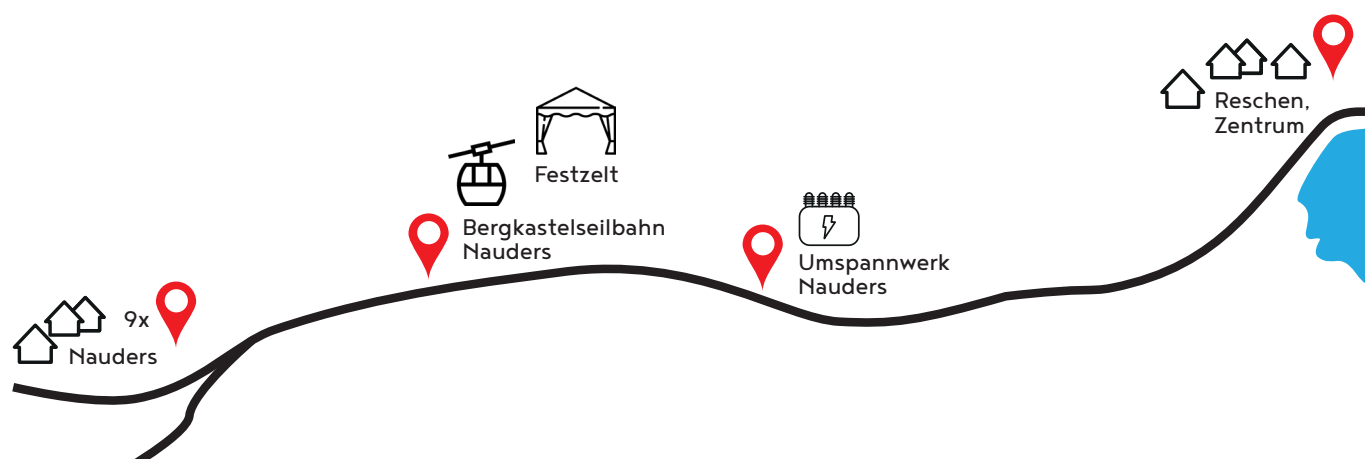

# EINLADUNG TAG DER OFFENEN TÜR

Umspannwerk Nauders

Die APG lädt am **Freitag, den 7. Juni 2024 von 13:30 – 17:00 Uhr** zum Tag der offenen Tür im Umspannwerk Nauders ein. Erleben Sie hautnah die spannende Welt des Stroms: Wie sichert APG die Stromversorgung in Tirol und in ganz Österreich? Welche Rolle spielen das Umspannwerk und die neue Leitung nach Italien für die Energiewende hierzulande?

# LAGEPLAN & SHUTTLE-SERVICE TAG DER OFFENEN TÜR IM UMSPANNWERK NAUDERS